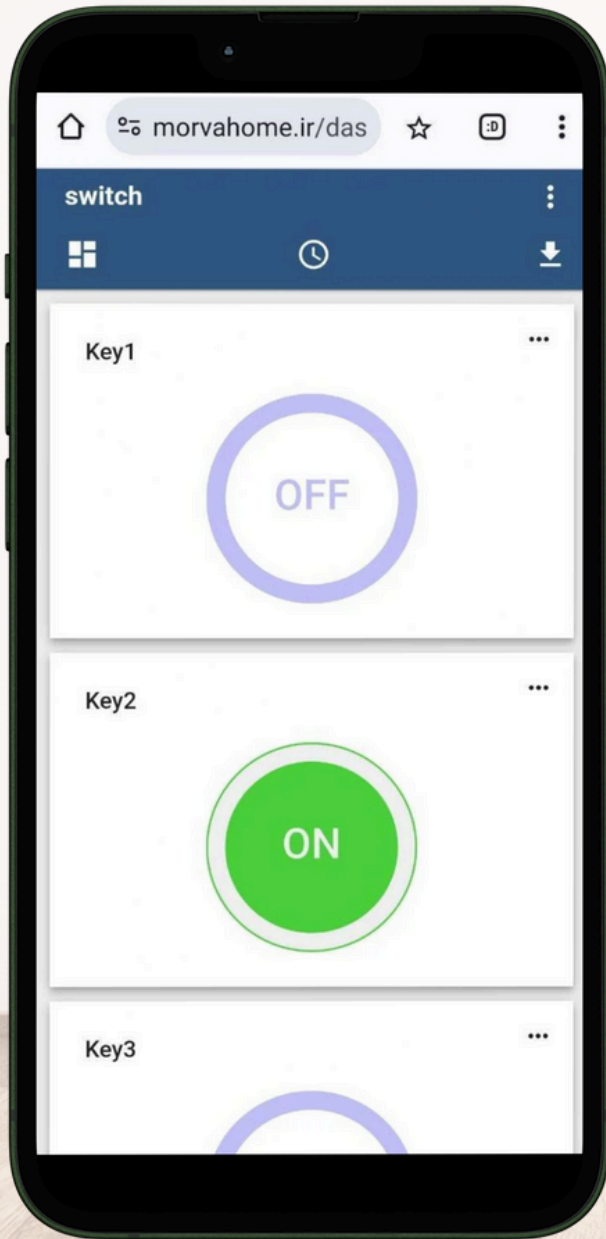

اپلیکیشن مروا

اپلیکیشن تحت وب مروا این امکان را برای شما فراهم می کند تا به راحتی تجهیزات خانه هوشمند مروا از جمله کلید های هوشمند ، ترموستات و... را در هر مکان و زمانی کنترل کنید و این دسترسی را به دیگر کاربران دلخواه خود بدهید همچنین میتوانید گزارش کاملی را از ساعات مصرف خود داشته باشید

از دیگر امکانات اپلیکیشن مروا میتوان به قسمت تنظیمات پیشرفته اشاره کرد که در آنجا میتوانید تنظیمات هر کدام از دستگاه های خود را بصورت جداگانه تنظیم نمایید